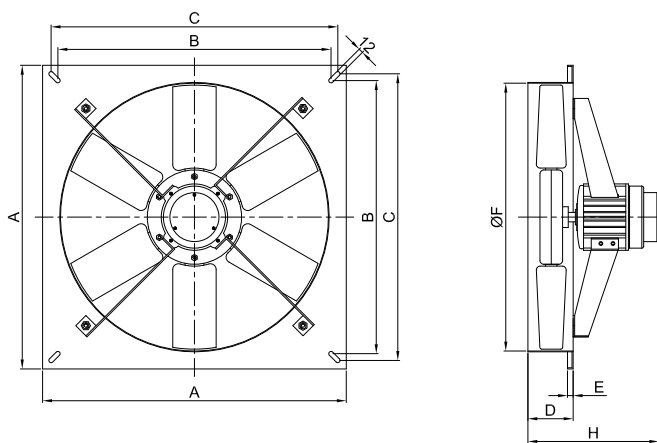

YSP 系列方框抽氣扇

- 備有 315, 355, 400, 450, 500, 560, 630, 670, 710, 800mm 十款尺寸。
- 產品風壓大、風量大、噪音小運行平穩。
- 榮通葉片均為鋁材壓鑄，所有成品葉均進行嚴格平衡工序。
- 扇葉：採用AXB系列扇葉，風量及噪音已按AMCA210-07及AMCA300-08標準測試。
- 馬達：IP55, F 級絕緣，能效級數 IE2。

■ 安裝尺寸 (mm)

Model 型號	A	B	C	D	F	E	H
YSP315	425	375	400	110	315	15	245
YSP355	475	425	450	110	355	15	250
YSP400	520	470	495	110	400	15	250
YSP450	585	535	560	110	450	15	280
YSP500	650	600	625	120	510	15	295
YSP560	715	665	690	120	560	15	330
YSP630	780	730	780	120	640	15	330
YSP670	805	724	760	120	670	15	360
YSP710	805	724	760	120	710	15	360
YSP800	970	892	928	120	810	15	360

性能參數

YSP315-400 之風量圖

YSP450-800 之風量圖

型號 (香港規格)	扇葉直徑 mm	額定電壓 V/Ph/Hz	電流 A	電機功率 W	最高轉速 RPM	最高效率點之 風量 @ 靜壓 m³/h @ Pa	最高噪音 dB (A)
YSP315BBV	315	220/1/50	0.5	100	1400	1300 @ 40	51
YSP315FBV		380/3/50	0.3				
YSP355BBV	355	220/1/50	0.7	125	1400	2100 @ 60	55
YSP355FBV		380/3/50	0.3				
YSP400BBV	400	220/1/50	0.8	150	1400	3300 @ 60	59
YSP400FBV		380/3/50	0.4				
YSP450BBV	450	220/1/50	1.4	250	1400	4000 @ 100	62
YSP450FBV		380/3/50	0.7				
YSP500BBV	500	220/1/50	2.0	370	1400	7000 @ 100	64
YSP500FBV		380/3/50	1.0				
YSP560BBV	560	220/1/50	3.5	750	1400	10000 @ 100	66
YSP560FBV		380/3/50	2.1				
YSP560CBV		220/1/50	1.75	370	900	5000 @ 70	56
YSP560GBV		380/3/50					
YSP630CBV	630	220/1/50	1.75	370	900	8000 @ 70	62
YSP630GBV		380/3/50					
YSP670CBV	670	220/1/50	3.5	550	900	8500 @ 70	63
YSP670GBV		380/3/50					
YSP710CBV	710	220/1/50	4.0	550	900	10000 @ 70	65
YSP710GBV		380/3/50					
YSP800GBV	800	380/3/50	1.9	800	900	12000 @ 95	75
YSP630DBV	630	220/1/50	1.1	230	720	3500 @ 40	56
YSP800DBV	800		2.9	580	720	7000 @ 80	63