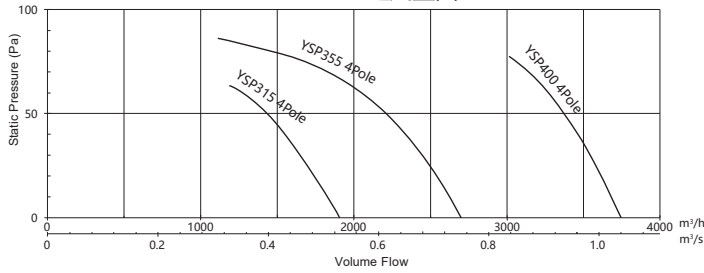

YSP 系列方框抽氣扇

- 備有 315, 355, 400, 450, 500, 560, 630, 670, 710, 800mm 十款尺寸。
- 產品風壓大、風量大、噪音小運行平穩。
- 榮通葉片均為鋁材壓鑄，所有成品葉均進行嚴格平衡工序。
- 扇葉：採用AXB系列扇葉，風量及噪音已按AMCA210-07及AMCA300-08標準測試。
- 馬達：IP55, F 級絕緣，能效級數 IE2。

■ 安裝尺寸 (mm)

Model 型號	A	B	C	D	F	E	H
YSP315	425	375	400	110	315	15	245
YSP355	475	425	450	110	355	15	250
YSP400	520	470	495	110	400	15	250
YSP450	585	535	560	110	450	15	280
YSP500	650	600	625	120	510	15	295
YSP560	715	665	690	120	560	15	330
YSP630	780	730	780	120	640	15	330
YSP670	805	724	760	120	670	15	360
YSP710	805	724	760	120	710	15	360
YSP800	970	892	928	120	810	15	360

性能參數

YSP315-400 之風量圖

YSP450-800 之風量圖

型號 (香港規格)	扇葉直徑 mm	額定電壓 V/Ph/Hz	電流 A	電機功率 W	最高轉速 RPM	最高效率點之 風量 @ 靜壓 m³/h @ Pa	最高噪音 dB (A)
YSP315BBV	315	220/1/50	0.5	100	1400	1300 @ 40	51
YSP315FBV		380/3/50	0.3				
YSP355BBV	355	220/1/50	0.7	125	1400	2100 @ 60	55
YSP355FBV		380/3/50	0.3				
YSP400BBV	400	220/1/50	0.8	150	1400	3300 @ 60	59
YSP400FBV		380/3/50	0.4				
YSP450BBV	450	220/1/50	1.4	250	1400	4000 @ 100	62
YSP450FBV		380/3/50	0.7				
YSP500BBV	500	220/1/50	2.0	370	1400	7000 @ 100	64
YSP500FBV		380/3/50	1.0				
YSP560BBV	560	220/1/50	3.5	750	1400	10000 @ 100	66
YSP560FBV		380/3/50	2.1				
YSP560CBV		220/1/50	1.75	370	900	5000 @ 70	56
YSP560GBV		380/3/50					
YSP630CBV	630	220/1/50	1.75	370	900	8000 @ 70	62
YSP630GBV		380/3/50					
YSP670CBV	670	220/1/50	3.5	550	900	8500 @ 70	63
YSP670GBV		380/3/50					
YSP710CBV	710	220/1/50	4.0	550	900	10000 @ 70	65
YSP710GBV		380/3/50					
YSP800GBV	800	380/3/50	1.9	800	900	12000 @ 95	75
YSP630DBV	630	220/1/50	1.1	230	720	3500 @ 40	56
YSP800DBV	800		2.9	580	720	7000 @ 80	63