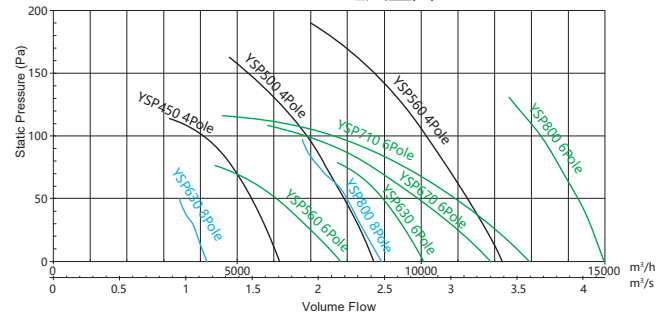

YSP 系列方框抽氣扇

- 備有 315, 355, 400, 450, 500, 560, 630, 670, 710, 800mm 十款尺寸。
- 產品風壓大、風量大、噪音小運行平穩。
- 榮通葉片均為鋁材壓鑄，所有成品葉均進行嚴格平衡工序。
- 扇葉：採用AXB系列扇葉，風量及噪音已按AMCA210-07及AMCA300-08標準測試。
- 馬達：IP55, F 級絕緣，能效級數 IE2。

■ 安裝尺寸 (mm)

Model 型號	A	B	C	D	F	E	H
YSP315	425	375	400	110	315	15	245
YSP355	475	425	450	110	355	15	250
YSP400	520	470	495	110	400	15	250
YSP450	585	535	560	110	450	15	280
YSP500	650	600	625	120	510	15	295
YSP560	715	665	690	120	560	15	330
YSP630	780	730	780	120	640	15	330
YSP670	805	724	760	120	670	15	360
YSP710	805	724	760	120	710	15	360
YSP800	970	892	928	120	810	15	360

性能參數

YSP315-400 之風量圖

YSP450-800 之風量圖

型號 (香港規格)	扇葉直徑 mm	額定電壓 V/Ph/Hz	電流 A	電機功率 W	最高轉速 RPM	最高效率點之 風量 @ 靜壓 m³/h @ Pa	最高噪音 dB (A)
YSP315BBV	315	220/1/50	0.5	100	1400	1300 @ 40	51
YSP315FBV		380/3/50	0.3				
YSP355BBV	355	220/1/50	0.7	125	1400	2100 @ 60	55
YSP355FBV		380/3/50	0.3				
YSP400BBV	400	220/1/50	0.8	150	1400	3300 @ 60	59
YSP400FBV		380/3/50	0.4				
YSP450BBV	450	220/1/50	1.4	250	1400	4000 @ 100	62
YSP450FBV		380/3/50	0.7				
YSP500BBV	500	220/1/50	2.0	370	1400	7000 @ 100	64
YSP500FBV		380/3/50	1.0				
YSP560BBV	560	220/1/50	3.5	750	1400	10000 @ 100	66
YSP560FBV		380/3/50	2.1				
YSP560CBV		220/1/50	1.75	370	900	5000 @ 70	56
YSP560GBV		380/3/50					
YSP630CBV	630	220/1/50	1.75	370	900	8000 @ 70	62
YSP630GBV		380/3/50					
YSP670CBV	670	220/1/50	3.5	550	900	8500 @ 70	63
YSP670GBV		380/3/50					
YSP710CBV	710	220/1/50	4.0	550	900	10000 @ 70	65
YSP710GBV		380/3/50					
YSP800GBV	800	380/3/50	1.9	800	900	12000 @ 95	75
YSP630DBV	630	220/1/50	1.1	230	720	3500 @ 40	56
YSP800DBV	800		2.9	580	720	7000 @ 80	63